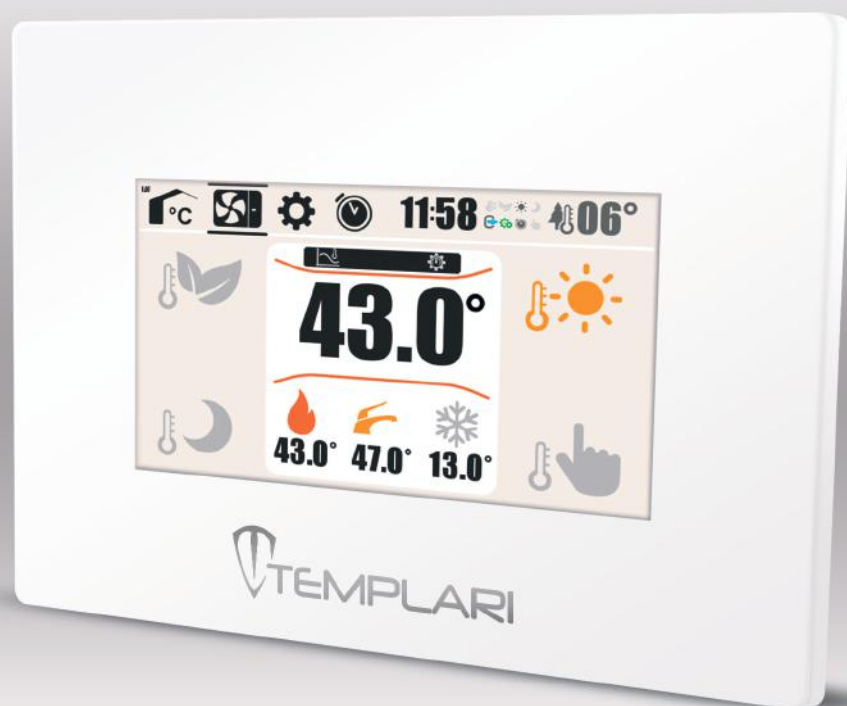

## House Climate Control

## Voordelen van HCC

- Energiebesparing en verhoogd comfort
- Weekplanning programma
- Maximaal vier instelbare programma's
- Op afstand te bedienen

Met de HCC-kit kan de Kita-warmtepomp op afstand worden beheerd via de RTUModbus-communicatiestandaard. Robuust, eenvoudig en universeel gebruikt in de industriële domoticawereld waardoor de HCC kit eenvoudig kan worden geïntegreerd in het thermische systeem van het gebouw.

Vanaf één enkel paneel, het zogenaamde K-touch besturingspaneel, is het mogelijk om voor maximaal 12 individuele ruimtes de voorkeuren voor verwarmen, verkoelen, ontvochtigen en de productie van sanitair warm water aan te sturen.